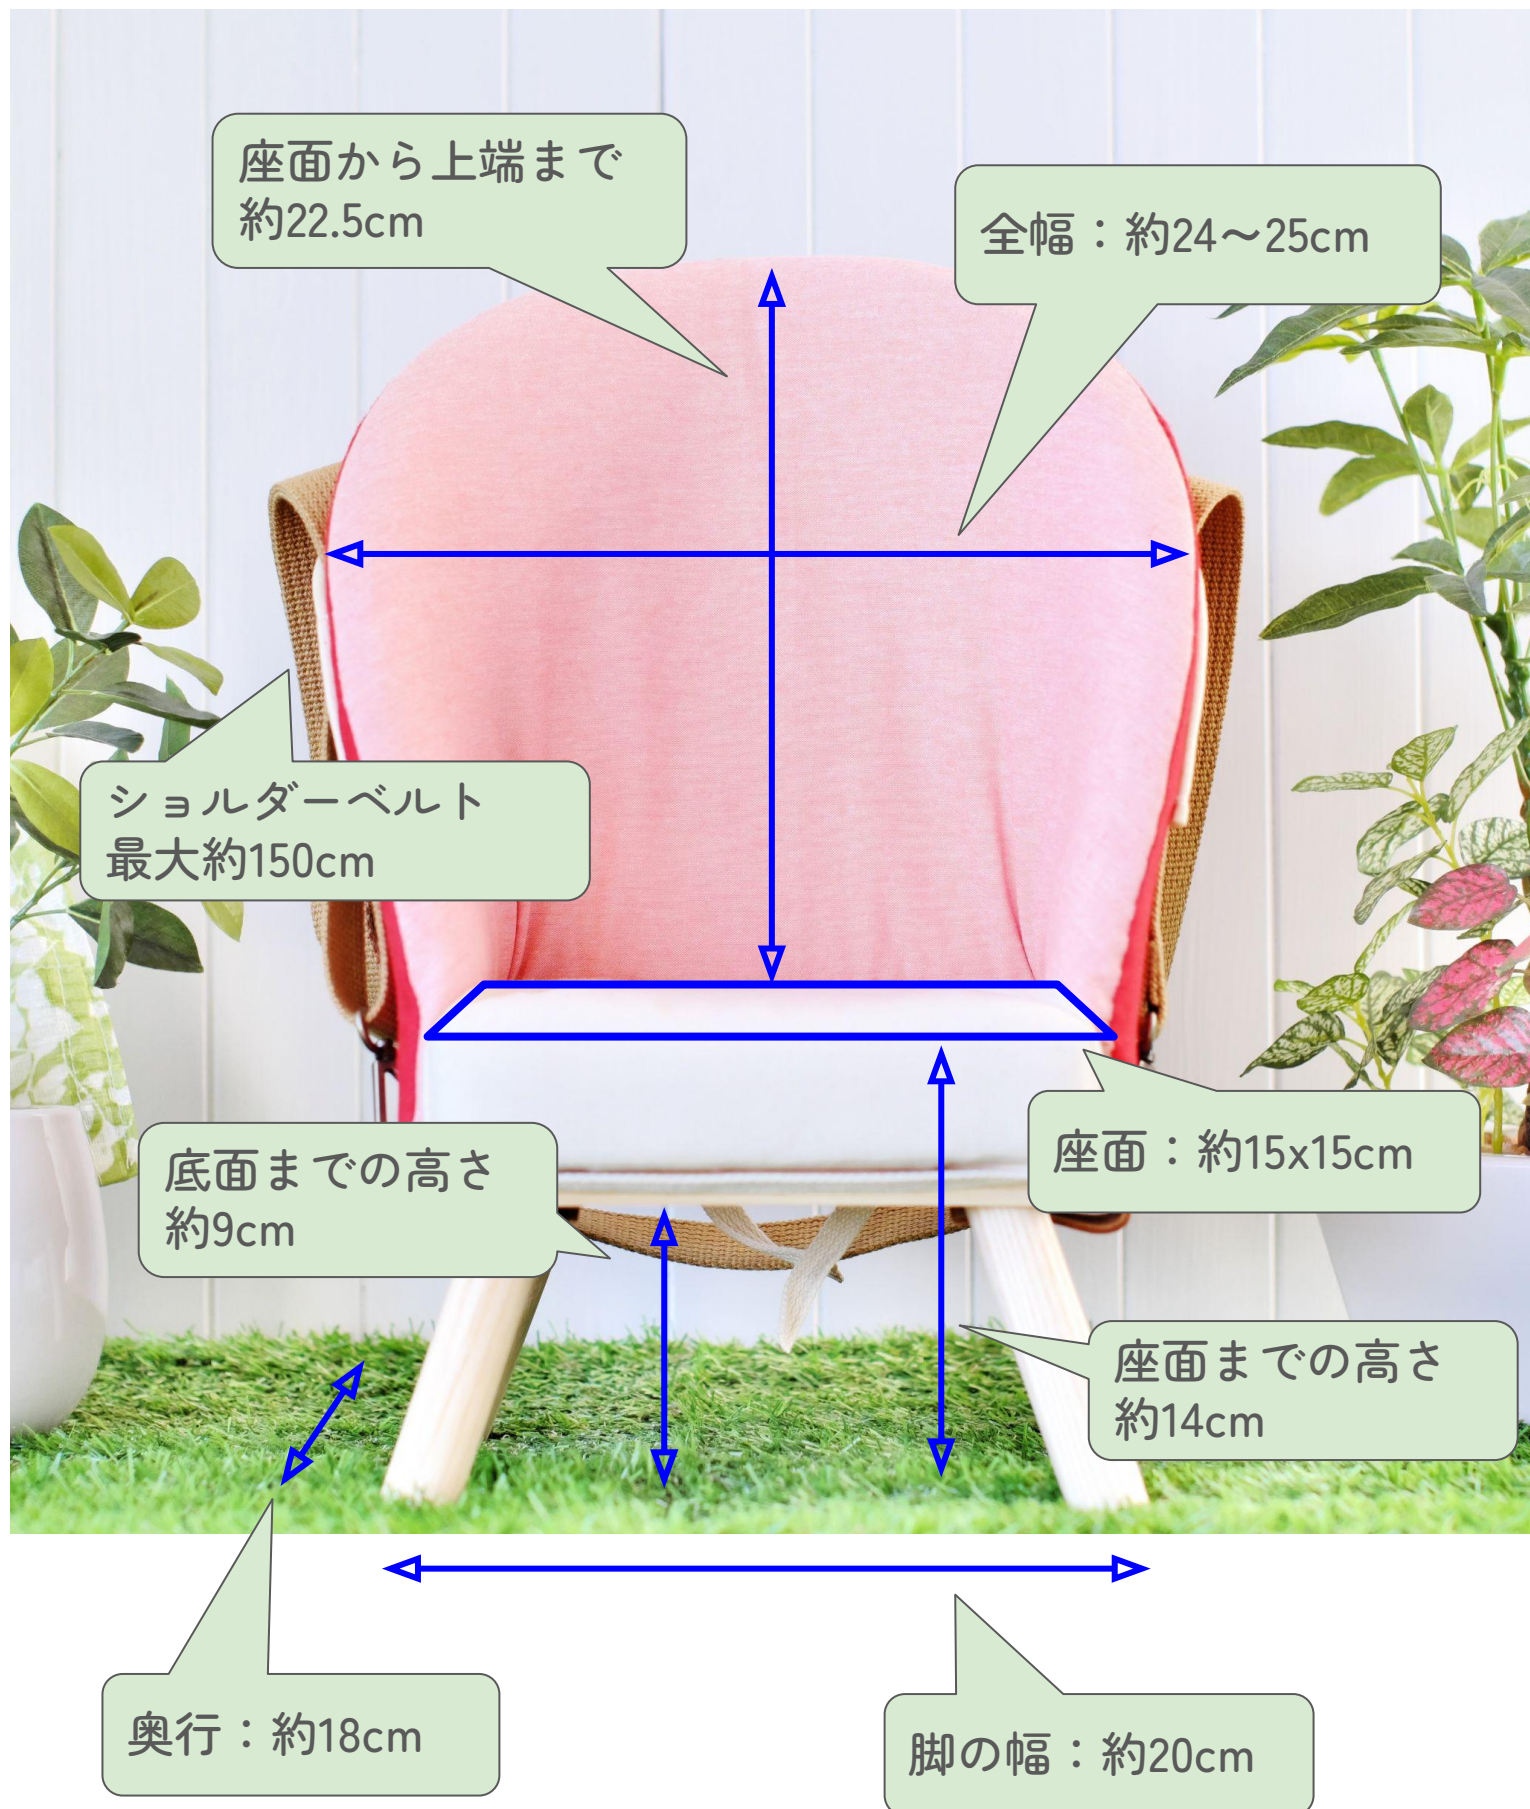

# うちのご座れる？

メルシーチェアは40cmクラスのドールに合わせて作られていますが、その他サイズの子ももちろん座れます。ぬいぐるみなどをたくさん座らせても楽しくなりそう。

# まだまだ知りたい@そのサイズ

# 詳しく知りたい👁️👁️着用イメージ

● モデル身長：177cm 男性

● モデル身長：162cm 女性

👉 Point：ドールは背もたれに守られるので乱れにくい☆  
ハンズフリーOK！